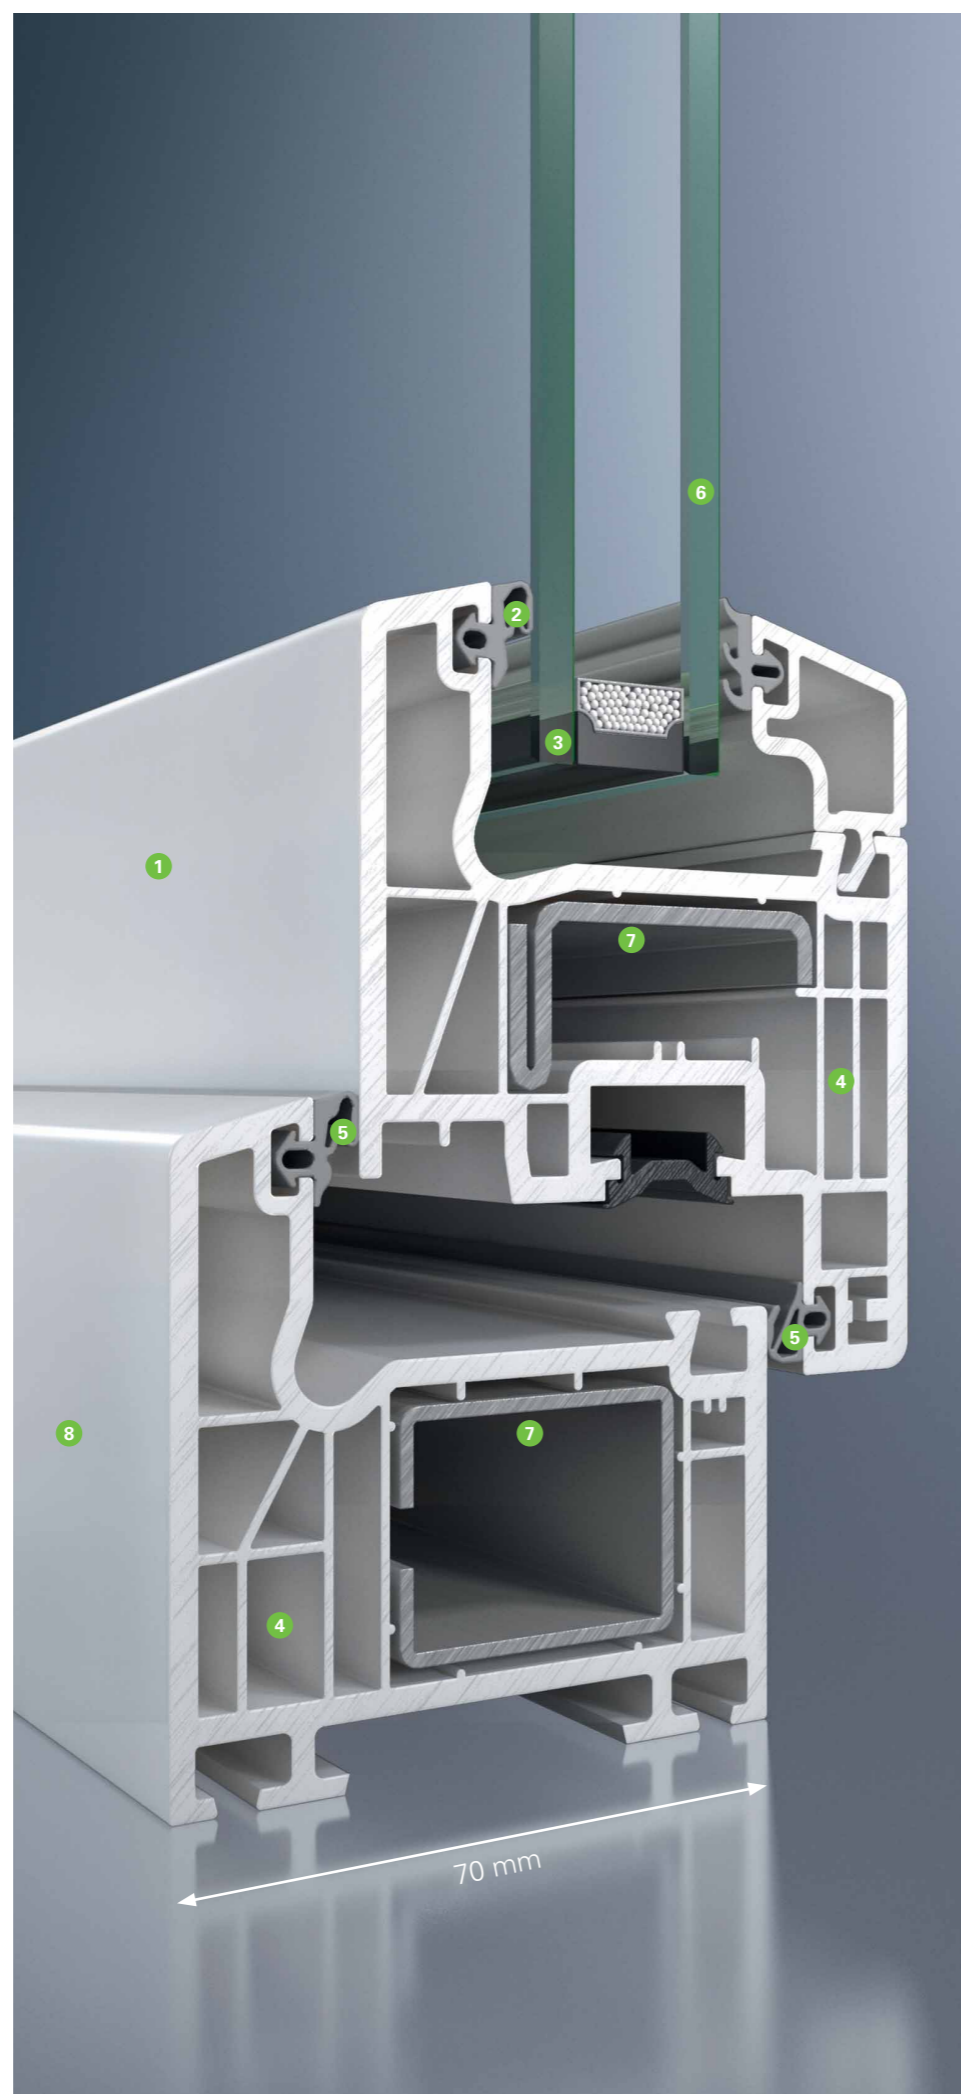

Základ kvalitního okna: okenní profily Schüco Corona CT 70 Classic

Atraktivní design

Geometrie křídel typu Classic 1 s čistými a nadčasovými liniemi splňuje podmínky moderní architektury a jejího výraziva. Sotva zřetelné, stříbrně šedé těsnění 2 a hluboko posazený okraj skla 3 vytváří opticky štíhlý rám.

Vysoký stupeň tepelné izolace

Inovativní technologie s pěti izolačními komorami 4 a hloubka rámu 70 mm zajišťuje excelentní tepelnou izolaci. Dvě obvodová těsnění 5 a hluboko posazené okraje skel zaručují nižší spotřebu energie. Jakostní izolační sklo 6 minimalizuje prostup tepla za maximální transparentnosti těchto skel.

Pohodlné bydlení

Těsnící systém s dvojitým obvodovým těsněním 5 a speciální vlastnosti izolačních skel nabízí mimořádnou ochranu proti hluku, dešti a větru. V případě potřeby lze použít speciální skla se zvýšenou zvukovou izolací 6.

Dlouhá životnost a ekologičnost

Silné, korozi odolné ocelové výztuhy 7 okenních rámu a křídel zajišťují stabilitu, funkčnost a dlouhou životnost. Nízká spotřeba energie, nízké emise CO₂ a plná recyklovatelnost – to vše je známkou vysoké ekologičnosti.

Snadná údržba

Hladký a povětrnosti odolný povrch 8 zajistí Vaším oknům nový vzhled i po mnoha letech – a to s vynaložením minimální údržby.

Dobrý pocit bezpečí