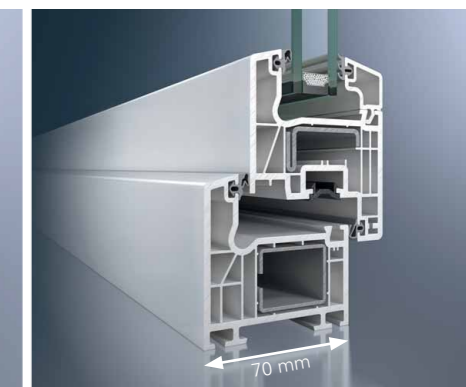

Vysoký stupeň základního zabezpečení: stavební hloubka 70 mm a hluboko uložené kování brání napadání těchto uzamykacích prvků zloději.

Bezpečnost je jedna ze základních potřeb každého člověka. Především ve vlastním domě by se měl člověk cítit naprosto bezpečně. S okny Schüco Corona CT 70 Classic můžeme přispět k vytvoření pocitu bezpečí, neboť tato vyzrálá technika výrazně ztěžuje život všem nenechavcům. Zvětšení stavební hloubky, moderní technika uzamykacího mechanismu s hřibovitou hlavou a ocelová kování prakticky znemožňují vypáčení Vašich oken. Ani navrtání kování se díky použití tvrzené oceli jen tak nepodaří. Jen tak budete stále naprosto v klidu.

Dopřejte si moderní komfort

Snadná obsluha bez jakékoliv námahy by měla být u moderních oken naprostou samozřejmostí. S účelným příslušenstvím to může být ještě snadnější a pohodlnější.

Motoricky ovládaný ventilační systém Schüco VentoTherm tak například zajišťuje kontinuální výměnu vzduchu u uzavřených oken a zabudovaný pylový filtr usnadňuje život alergikům. Pasé je také průvan, hluková zátěž a obtěžování nejrůznějším hmyzem.

Je dobré vědět, že okna Schüco Corona CT 70 Classic a jejich komponenty jsou po dlouhá léta prakticky bezúdržbové a snadno se čistí. Povrchy jsou barevně a světelně stálé, kování a kliky jsou opatřeny protikorozi ochranou. Díky tomu se můžete velmi dlouho těšit z Vašich nových, na míru vyrobených oken Corona CT 70 Classic.