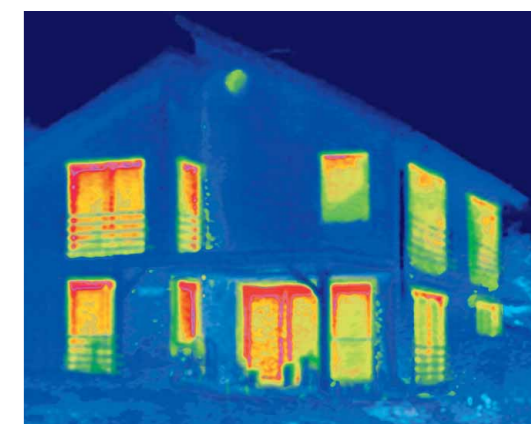

Infračervený termografický snímek jasně ukazuje, v jakých místech domu dochází k nekontrolovatelné ztrátě energie. Červená značí tepelnou a tudíž energetickou ztrátu.